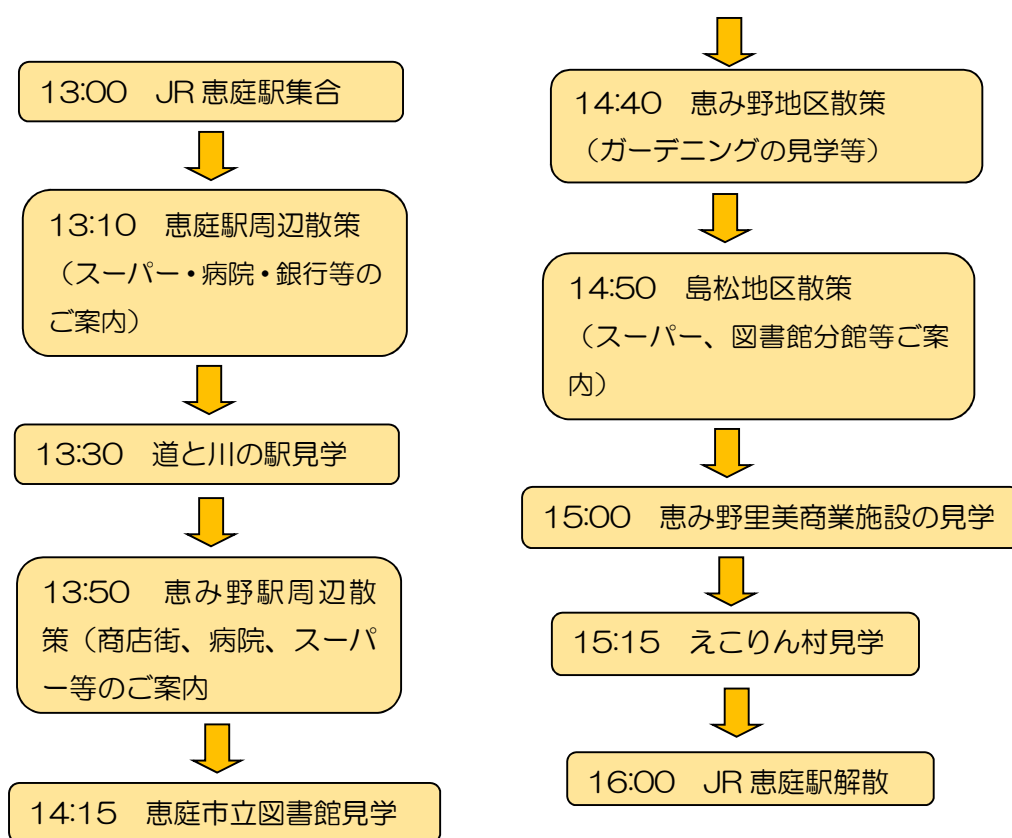

## モデルコース

- 少人数でもご案内可能です。
- 下記に示すプランはモデルプランです。お客様の要望により、プランを変更することが可能です。
- JR恵庭駅までの交通費および昼食代は各自負担していただきます。

### 2. 半日コース（所要時間目安：3 時間程度）

#### 2-1 えにわ満喫コース