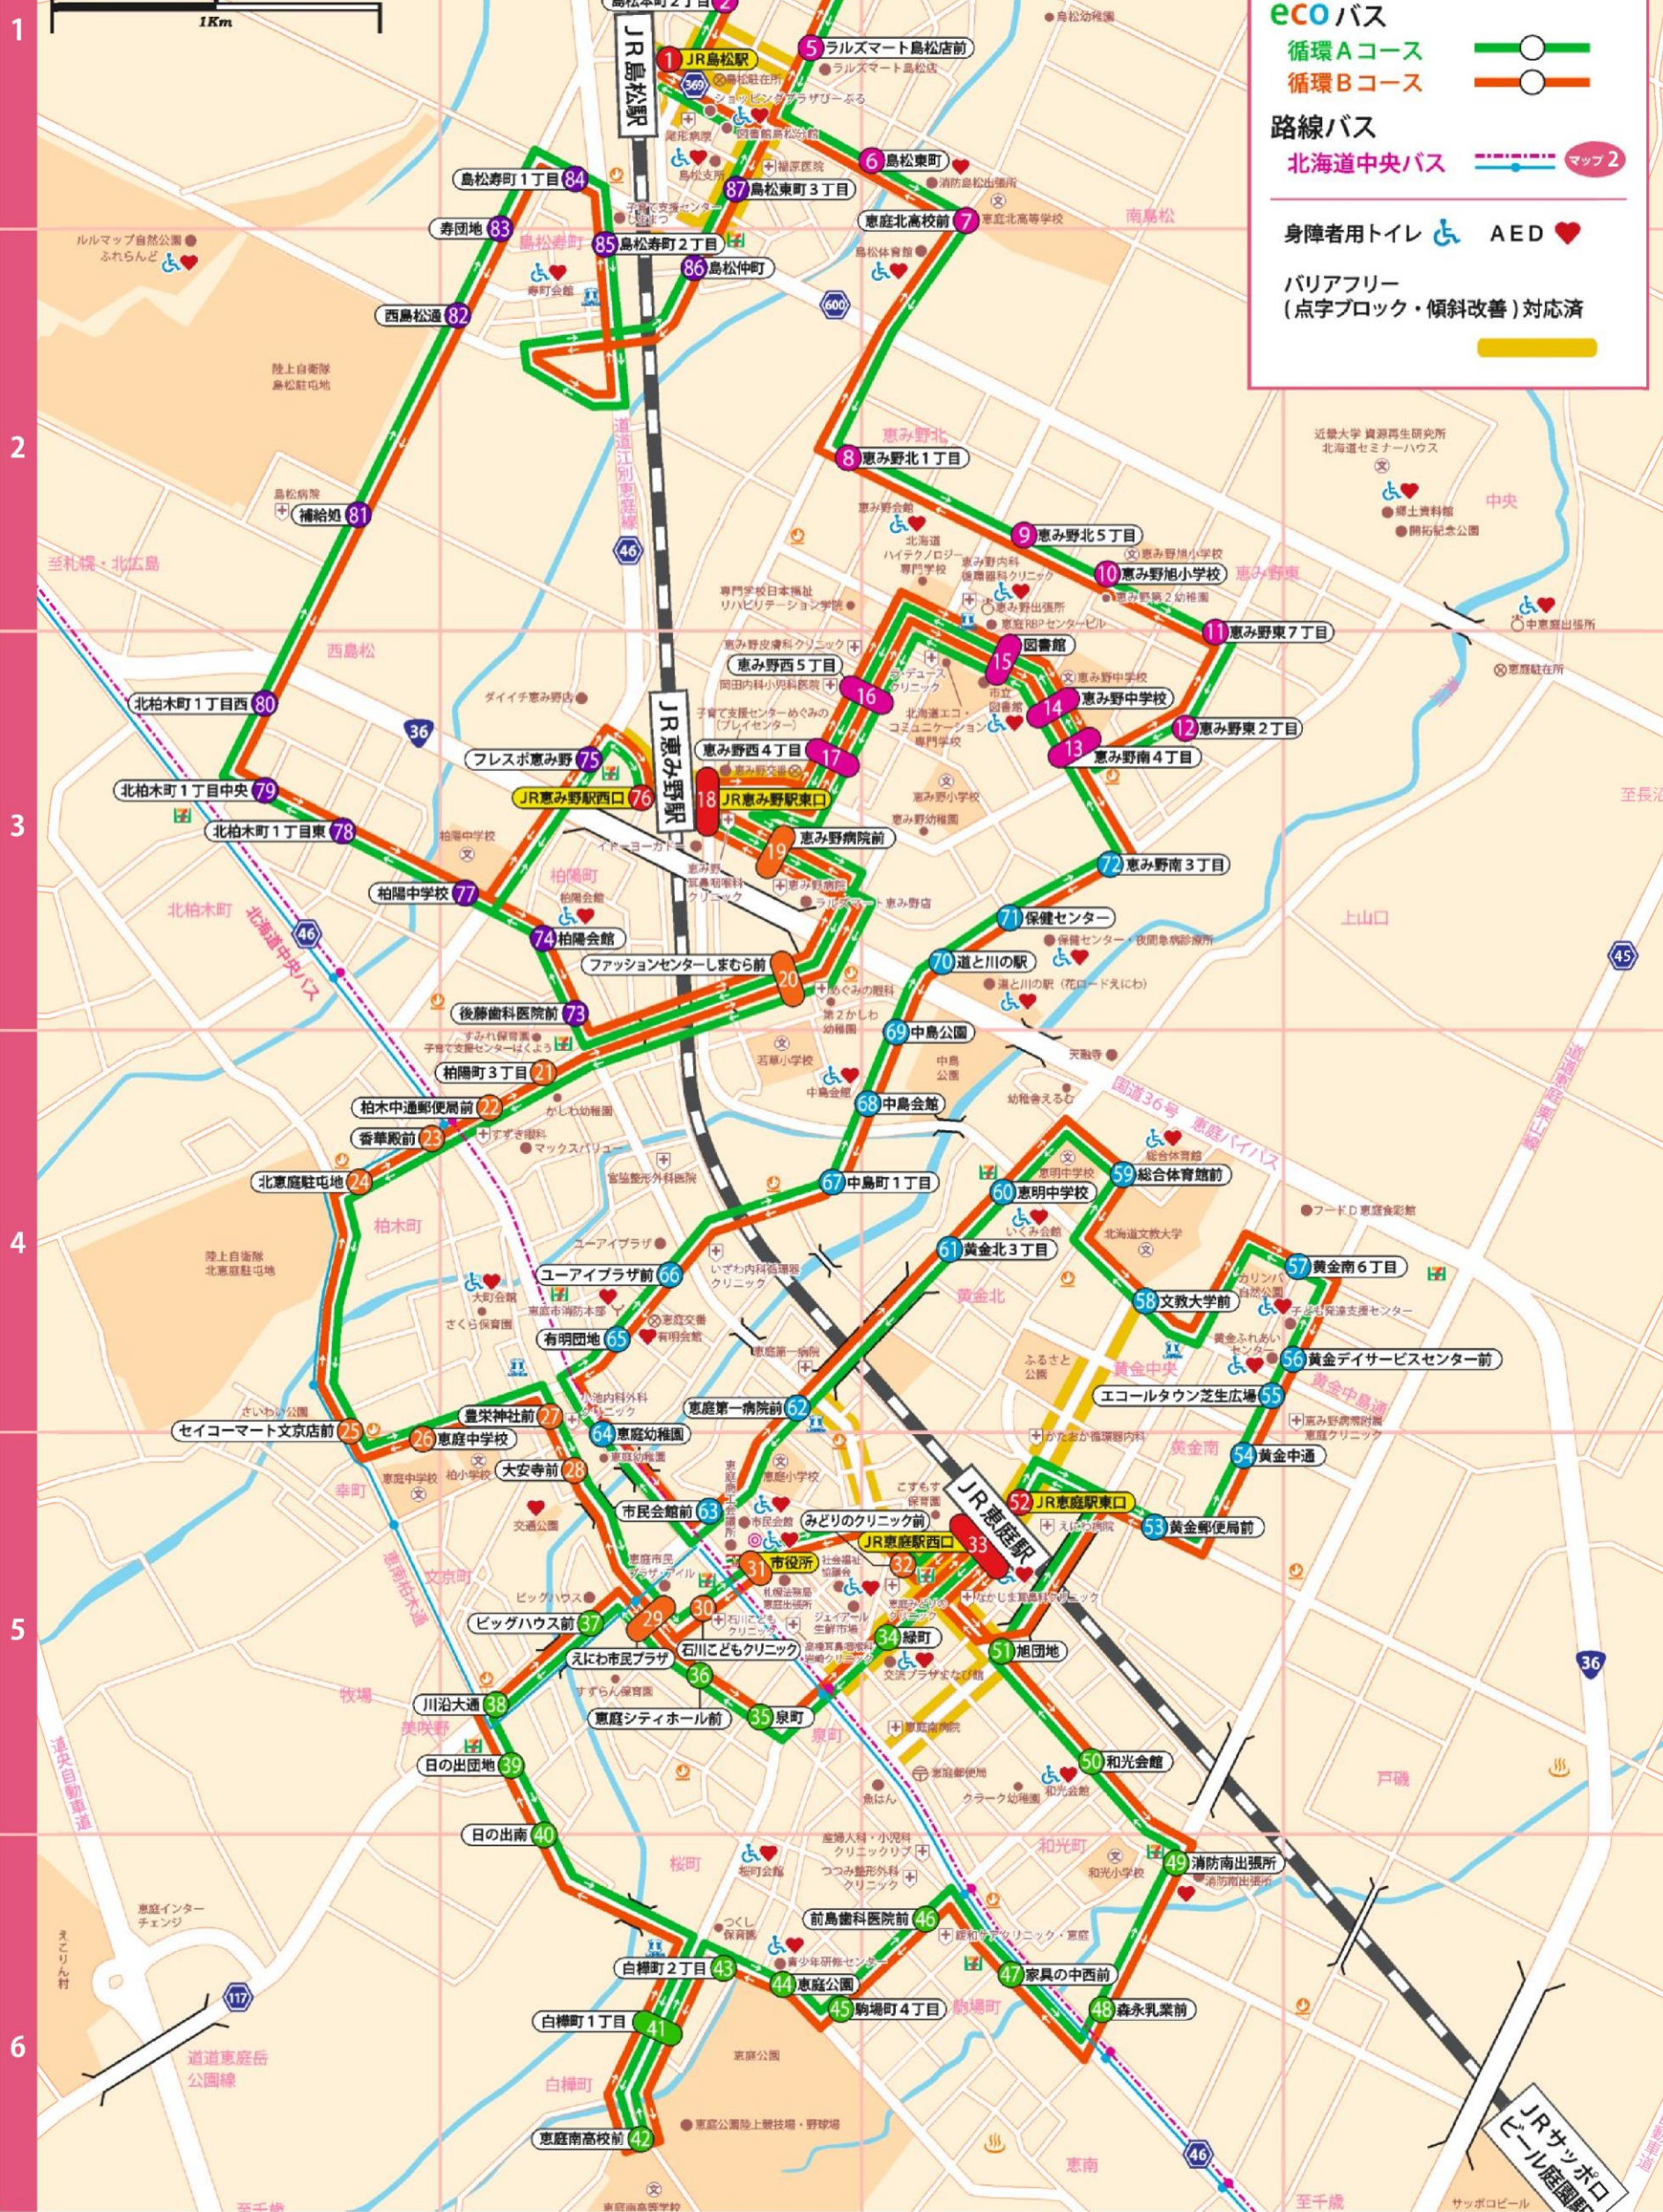

マップ1 市内中心部路線図

ecoバス
 循環Aコース
 循環Bコース

路線バス
 北海道中央バス マップ2

身障者用トイレ AED

バリアフリー
 (点字ブロック・傾斜改善)対応済

1
2
3
4
5
6

JRサツポロ
ビール産園