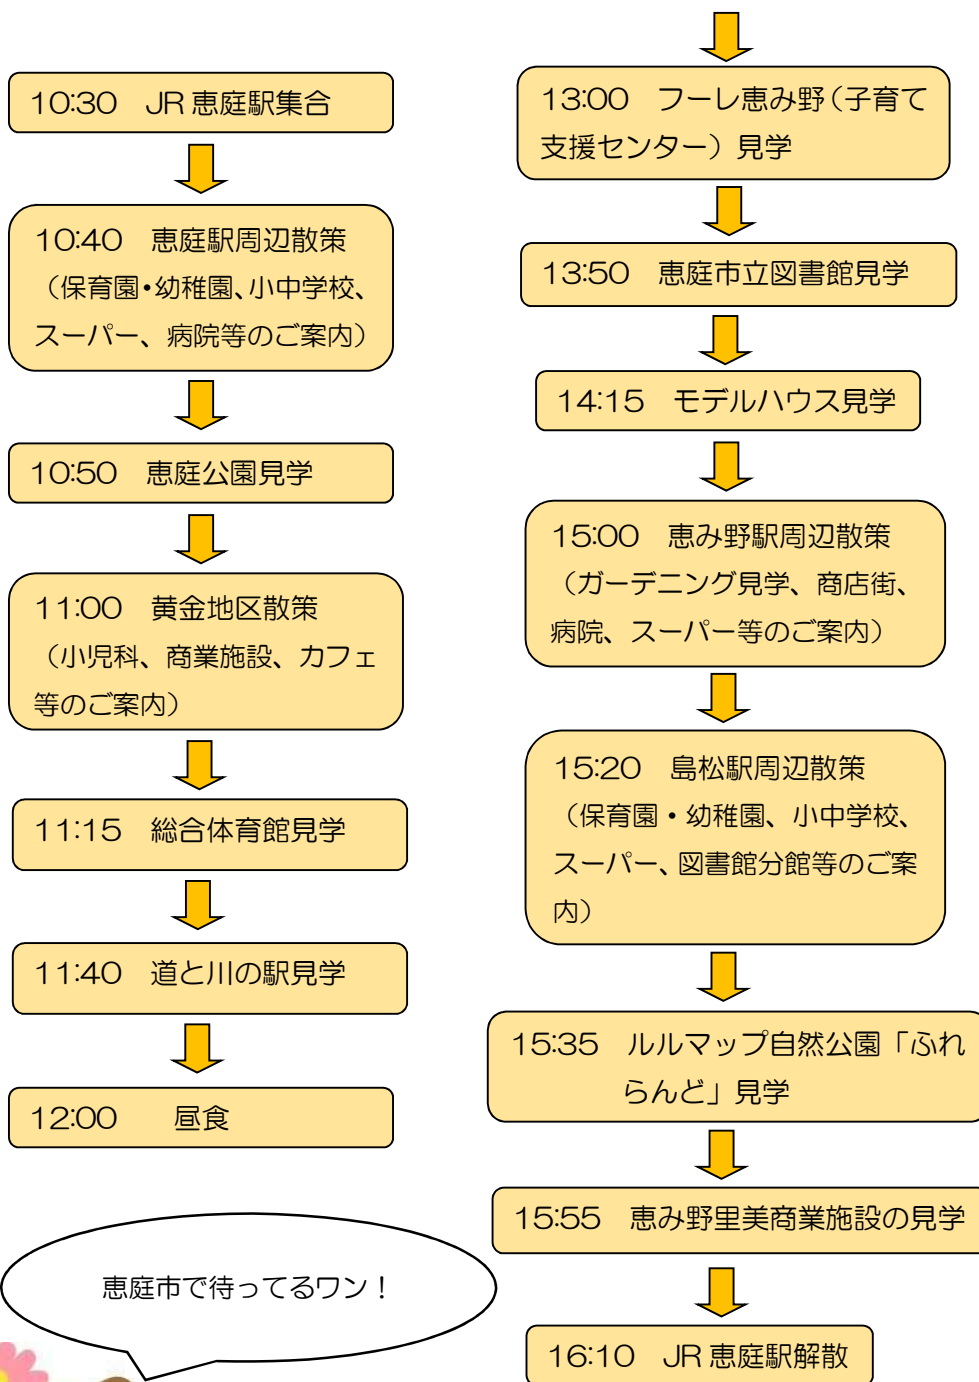

モデルコース

- 少人数でもご案内可能です。
- 下記に示すプランはモデルプランです。お客様の要望により、プランを変更することが可能です。
- JR恵庭駅までの交通費および昼食代は各自負担していただきます。

1. 1日コース（所要時間目安：6時間程度）

1-1 えにわ満喫コース

1-2 子育て環境見学コース

恵庭市移住定住支援サイト
オリジナルキャラクター「えにわん」