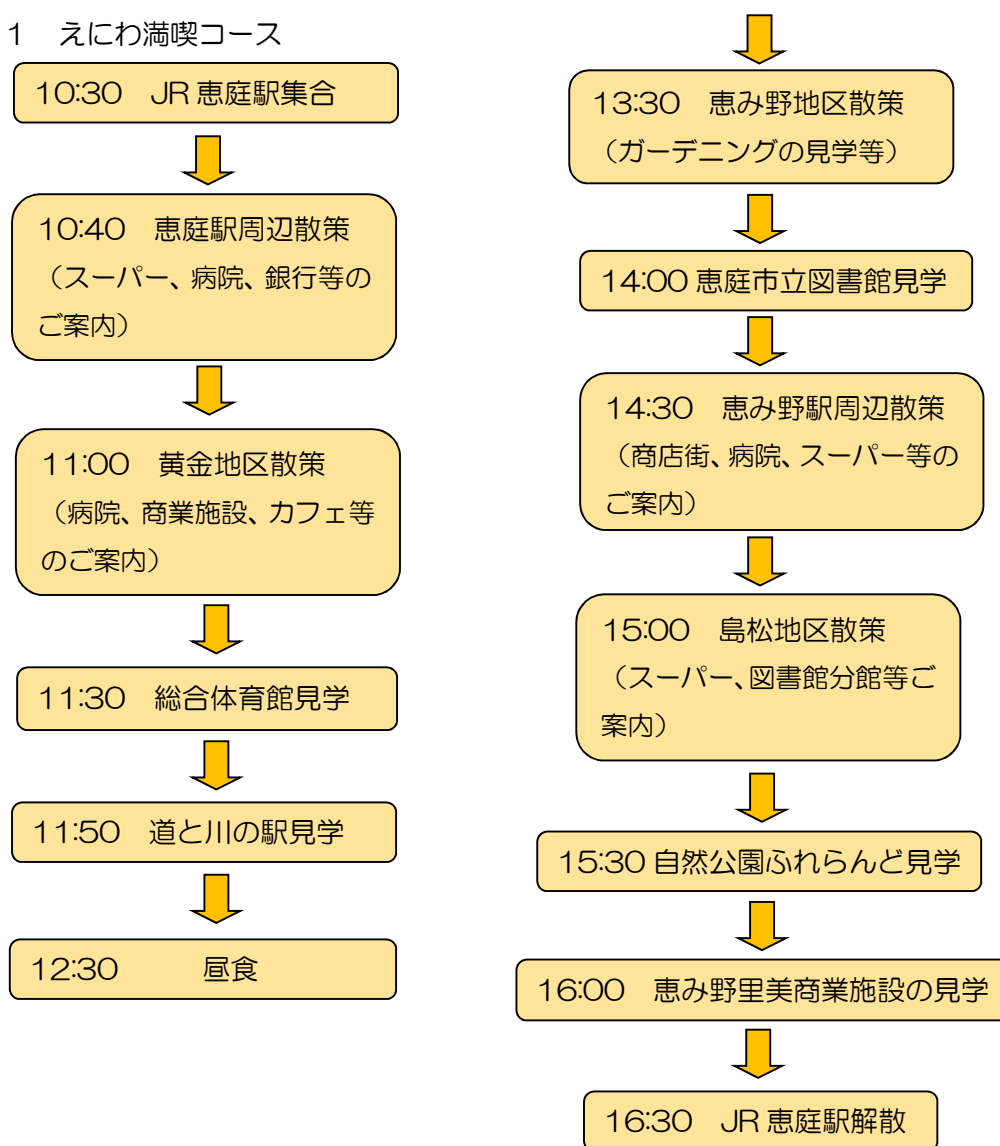

モデルコース

- 少人数でもご案内可能です。
- 下記に示すプランはモデルプランです。お客様の要望により、プランを変更することが可能です。
- JR恵庭駅までの交通費および昼食代は各自負担していただきます。

1. 1日コース（所要時間目安：6時間程度）

1-1 えにわ満喫コース

1-2 子育て環境見学コース

恵庭市移住定住支援サイト
オリジナルキャラクター「えにわん」